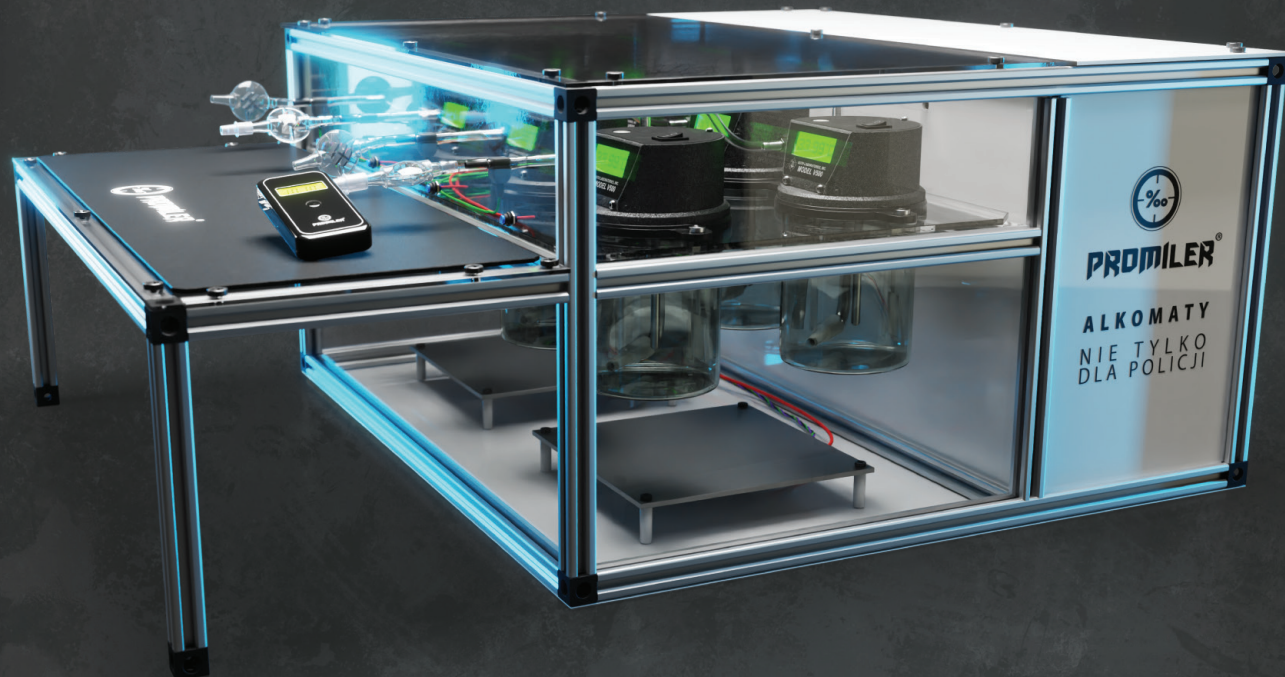

KALIBRACJA

PROMILER AL 9000 LITE to nowoczesny alkomat, który nie wymaga częstej kalibracji. Aby działał poprawnie, wystarczy przeprowadzić ją **raz na 12 miesięcy albo po wykonaniu 1000 pomiarów**. PROMILER AL 9000 LITE objęty jest programem 12miesięcznego darmowego serwisu.

5 LAT GWARANCJI

O najwyższej jakości naszych urządzeń przekonało się już wielu Klientów - w tym służby mundurowe. Przez ponad 15 lat w branży alkomatów dowiedliśmy, że dostarczamy tylko profesjonalne urządzenia pomiarowe. Na alkomat PROMILER AL 8000 PLUS udzielamy aż 5 lat gwarancji!

GWARANCJA

5 LAT