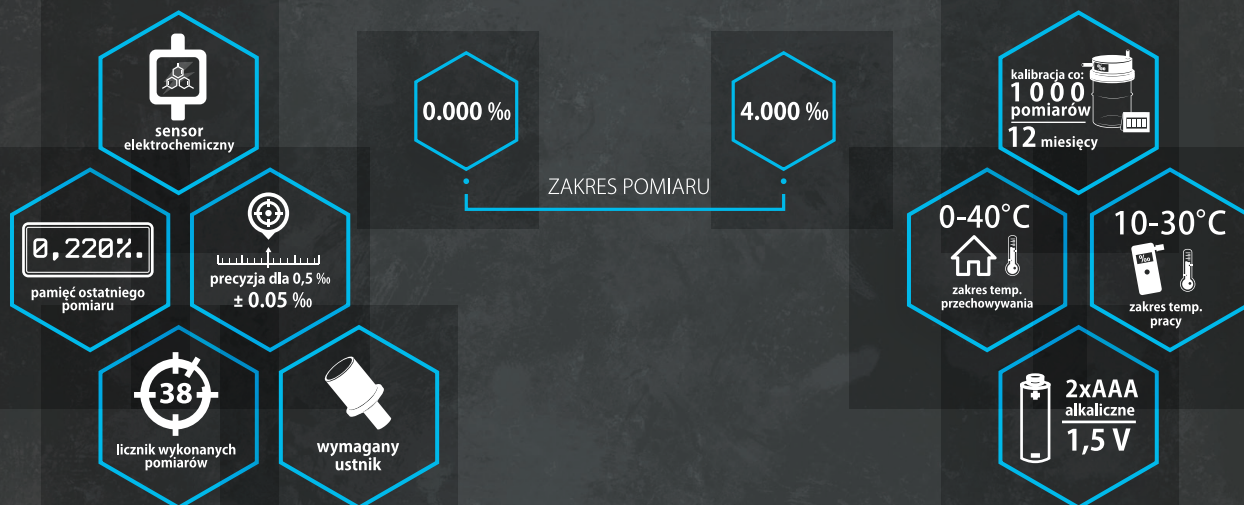

SPECYFIKACJA TECHNICZNA

Więcej urządzeń znajdziesz
na naszej stronie:

promiler.com

CENTRALA POZNAŃ

ul. Głogowska 277
60-104 Poznań, Polska
tel/fax (+48 61) 666 1 222
kom. 609 444 454
info@promiler.pl

ODDZIAŁ WARSZAWA

ul. Pasaż Ursynowski 11/ lokal U7
02-784 Warszawa, Polska
tel/fax (+48 22) 376 25 44
warszawa@promiler.pl

79,5 g z bateriami