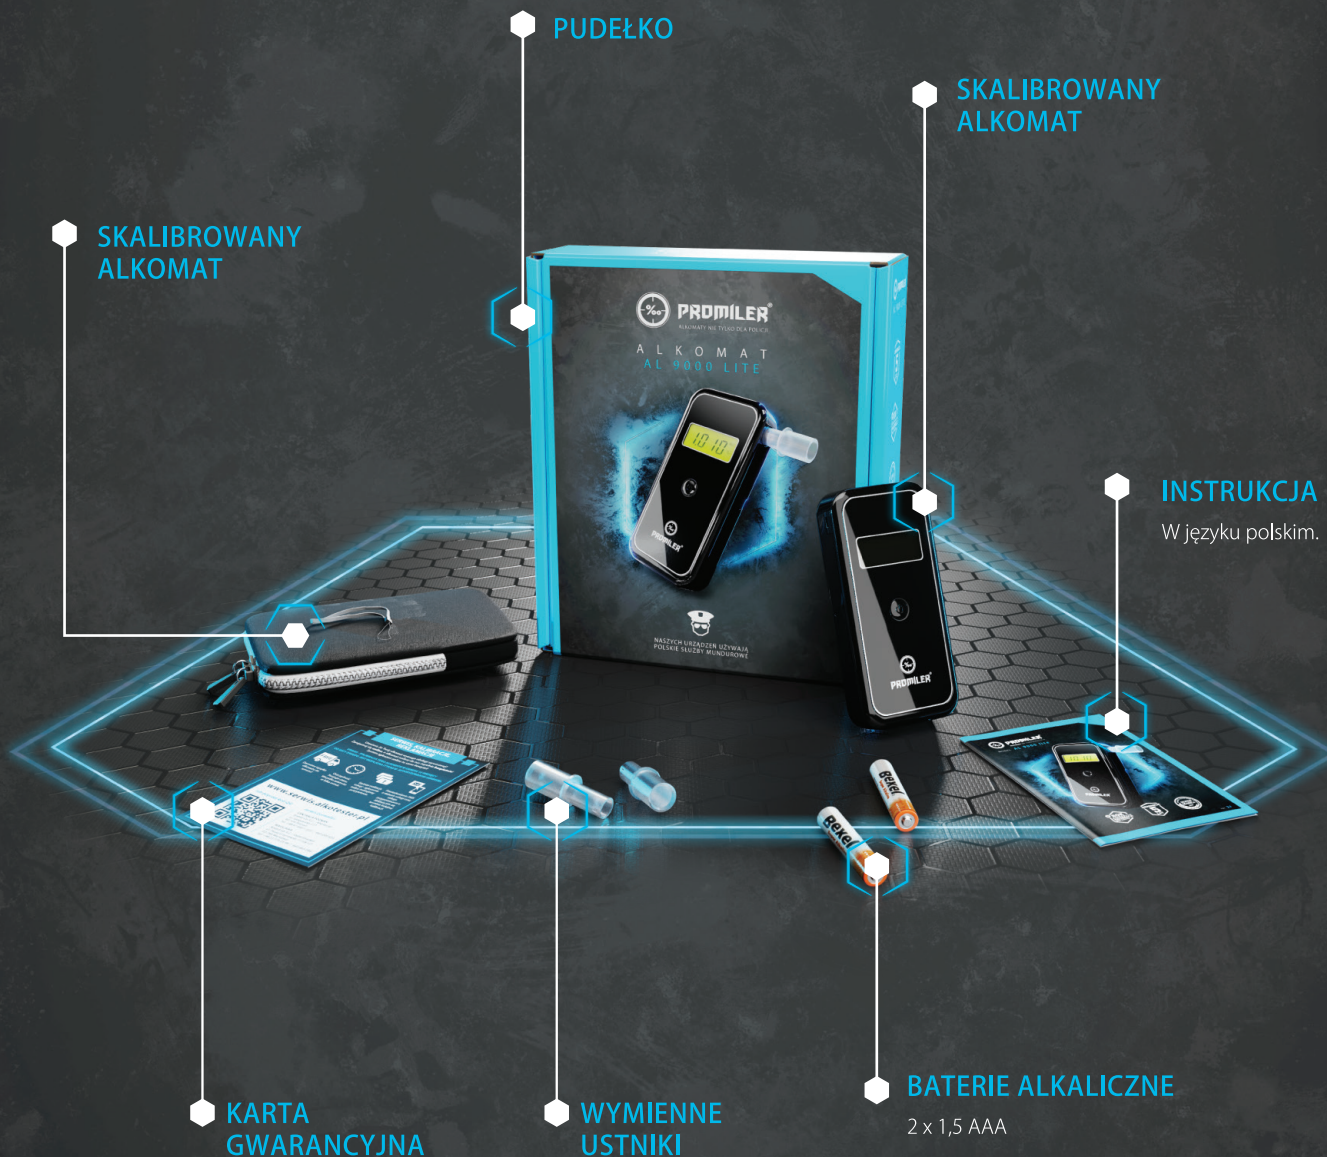

ZESTAW

PUDEŁKO

SKALIBROWANY
ALKOMAT

SKALIBROWANY
ALKOMAT

INSTRUKCJA
W języku polskim.

KARTA
GWARANCYJNA

WYMIENNE
USTNIKI

BATERIE ALKALICZNE
2 x 1,5 AAA